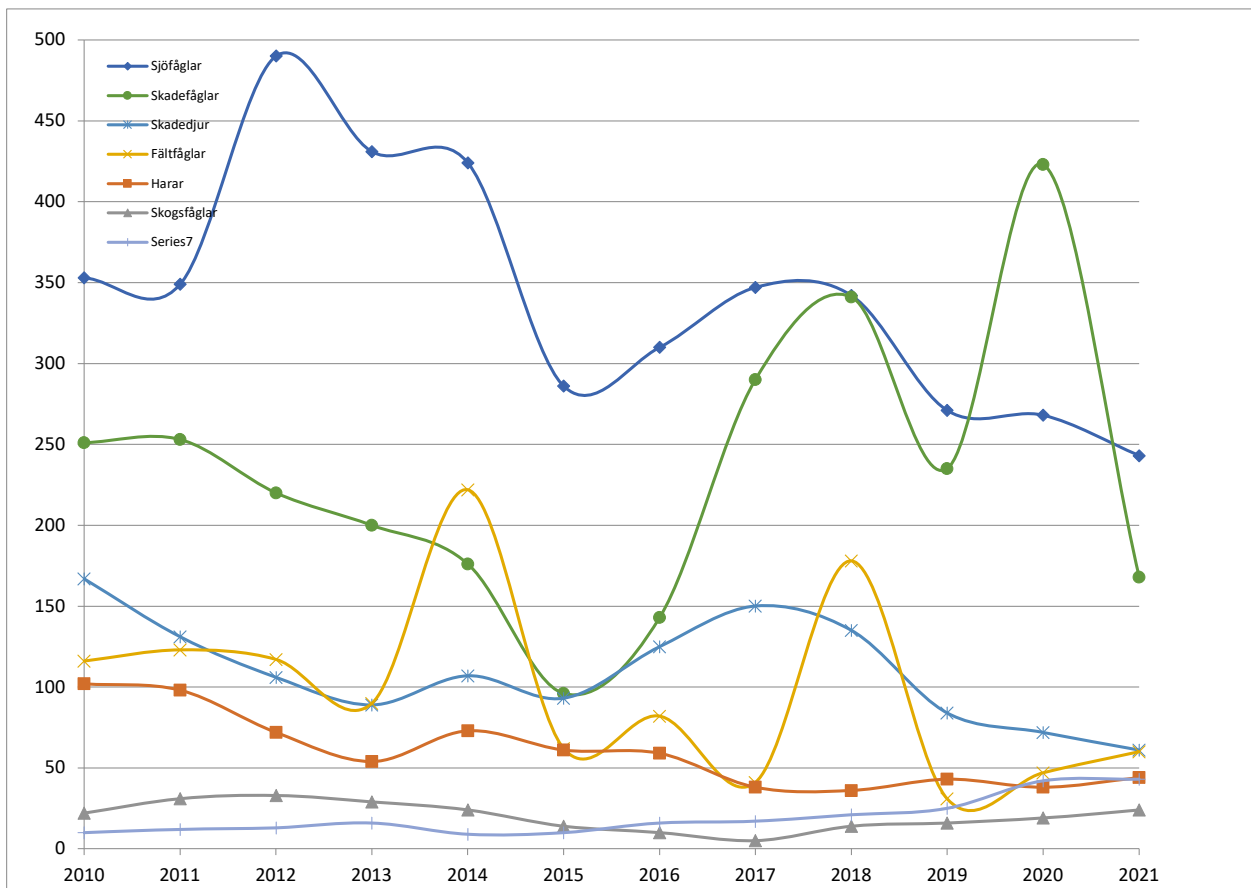

Fångststatistik	Medeltal	2010	2011	2012	2013	2014	2015	2016	2017	2018	2019	2020	2021
Kanadagås	0	0	0	0	0	0	0	0	1	0	0	1	0
Tjäder	2	0	4	5	2	3	0	0	1	2	1	0	1
Orre	12	21	20	19	18	13	10	7	3	9	9	8	12
Järpe	6	1	7	9	9	8	4	3	1	3	6	11	11
Fälthare	22	46	21	21	10	28	19	32	18	18	20	13	23
Skogshare	37	56	77	51	44	45	42	27	20	18	23	25	21
Räv	24	28	24	22	25	36	30	27	21	17	24	16	22
Ekorre	0	0	1	0	0	2	0	0	0	0	0	0	0
Bisam	1	7	0	0	0	0	0	0	0	0	0	0	0
Grävling	1	1	5	0	5	0	0	1	0	0	1	2	0
Mårdhund	36	42	57	17	17	20	32	50	57	51	30	35	27
Vildmink	46	96	44	63	42	51	31	45	66	63	25	18	12
Vildkatt	46	72	75	19	60	122	64	59	29	9	9	10	23
Hermelin	0	0	1	0	0	0	0	0	0	0	1	0	0
Skogsmård	2	0	0	4	0	0	0	2	6	4	3	1	0
Iller	0	0	0	0	0	0	0	0	0	0	0	0	0
Gråtrut	41	74	51	73	63	24	12	27	48	40	24	44	11
Havstrut	5	9	6	0	5	3	2	3	4	6	6	9	3
Sädgås	0	1	0	0	0	0	0	0	0	0	0	0	0
Grågås	21	15	12	9	28	1	5	30	27	64	14	12	40
Rapphöna	0	0	0	0	0	0	0	0	0	0	0	0	0
Fasan	0	1	0	0	0	0	0	0	0	0	0	0	0
Morkulla	1	0	0	4	1	1	0	0	0	0	0	0	1
Duva	97	115	123	117	90	222	62	82	41	178	31	47	60
Gräsand	185	207	200	255	250	171	158	184	147	176	167	170	139
Brunand	9	0	5	6	13	36	12	7	10	13	0	0	0
Skedand	10	18	12	11	16	19	7	12	6	0	9	2	5
Stjärtand	6	8	4	1	18	5	11	0	9	4	5	5	0
Kricka	46	45	61	92	37	54	47	46	36	32	50	28	18
Knipa	56	51	42	103	60	113	44	21	100	40	14	45	37
Skrake	2	1	7	6	0	3	1	1	0	1	0	0	1
Ejder	0	0	0	0	0	0	0	0	0	0	0	0	0
Kråka	122	94	128	99	58	91	53	72	168	211	120	276	94
Skata	65	74	68	48	74	58	29	41	70	84	85	94	60
Kaja	58									56	37	104	36
Andra sjöfåglar	3	7	6	7	9	*	*	2	0	0	0	1	1
Rådjur	20	10	12	13	16	9	10	16	17	21	25	42	43
Bläsand*	3					11	1	7	0	3	0	0	0
Vigg*	4					11	0	0	10	9	1	0	1
Ärta	3								1	0	11	4	1
Vildsvin	2											1	2
Med skabb									0+2	0+0		0	0